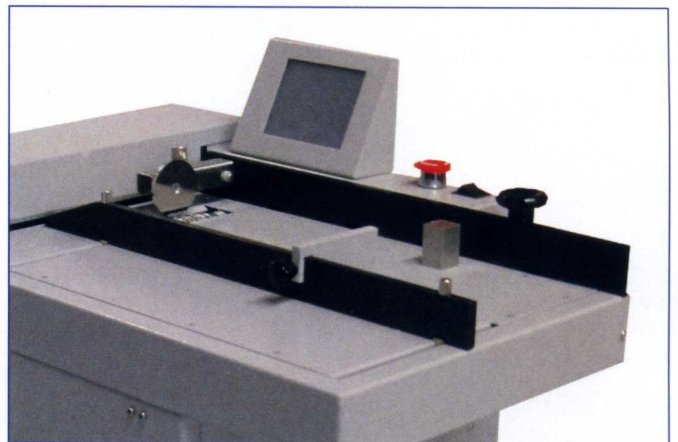

AutoFinishingSystem mit Saugtischanleger

Wttec e.K.
Technik für die Formular- u. Postbearbeitung

Wttec e.K.
Technik für die Formular- u. Postbearbeitung

Beratung & Vertrieb
WTEC e.K. - Zum Welschenacker 2 - 56414 Wallmerod - Germany
Tel.: 0 64 35 - 54 82 0 - Fax.: 0 64 35 - 54 82 20 - E-Mail: kontakt@wttec-germany.de
Internet: www.wttec-germany.de - WTEC-Shop: www.wttec24.de & www.kuvertshop.de