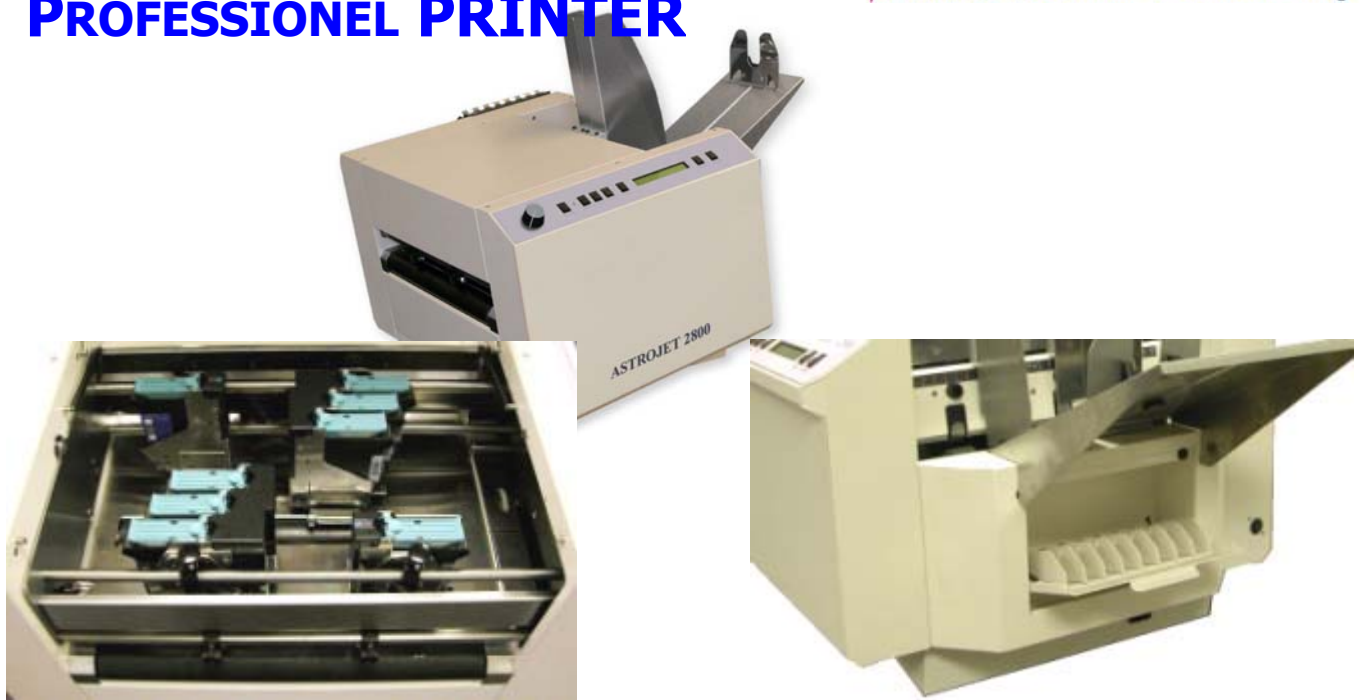

*Ihr Spezialist für
EDV- u. Postbearbeitung!*

Wtec e.K.
Technik für die Formular- u. Postbearbeitung

ASTROJET™ 2800 PROFESSIONEL PRINTER

- Professioneller Hochgeschwindigkeits - Desktop Printer
- Druckqualität bis zu 600 x 600 DPI
- Druckbereich 101,6 mm x 431,8 mm in einem Durchlauf
- HP-InkJet Technologie
- Windows™ kompatibel durch Parallel Port
- Grosse Kuvertanlage, von oben nachfüllbar
- Solide Stahlkonstruktion
- ASTRO Software

Ihr Spezialist für
EDV- u. Postbearbeitung!

WteC e.K.
Technik für die Formular- u. Postbearbeitung

ASTROJET™ 2800 PROFESSIONEL PRINTER

Spezifikationen

DRUCKVERFAHREN	Inkjet, 8 HP 51645A Patronen
LEISTUNG ADRESSDRUCK	Bis zu 26.000 Drucke/Stunde
DRUCKQUALITAET (Dots Per Inch)	High Quality 600 x 600 dpi Standard Quality 600 x 300 dpi Draft Quality 600 x 150 dpi
DRUCKBEREICH	101,60 mm x 431,8 mm
DRUCKRICHTUNG	Normal und Reverse
TINTENSTANDSKONTROLLE	Auf Display sichtbar
SCHRIFTEN	Alle TrueType Schriften (Verfügbarkeit im PC Voraussetzung)
PRINTS	Druckt Grafiken, Logos, und Barcodes
FORMATE	Länge 127,0 mm bis 431,8 mm Breite 76,2 mm bis 342,9 mm
MATERIAL DICKE	Bis zu 6,5 mm
KUVERTANLAGE	Bis zu 600 Kuverts, permanentes nachfüllen möglich
MEMORY	12 MB
PRINT COLORS	Standard und Versatile Schwarz, Rot, Bau, Grün and Gelb
TINTE	Hewlett Packard
SOFTWARE	Windows™ Printer Drivers für alle Windows™ – Betriebssysteme
DIAGNOSTIK	Resident in Firmware
FIRMWARE UPDATE	Flash PROM update
PC INTERFACE	Centronics Parallel
ZAEHLER	Vom Bediener rückstellbarer Auflagenzähler und unlöschbarer Totalzähler.
EMPFOHLENER EINSATZ	Total 24 Mio. Drucke oder 400.000 pro Monat
ABMESSUNGEN	58,4 cm Höhe x 71,1 cm Länge x 55,9 cm Breite
GEWICHT	36,4 KG
ELEKTRISCHE ANSCHLUESSE	220/240VAC, 50/60 Hz
ZUSATZAUSRUESTUNG	Transportband, FlexMail-Software