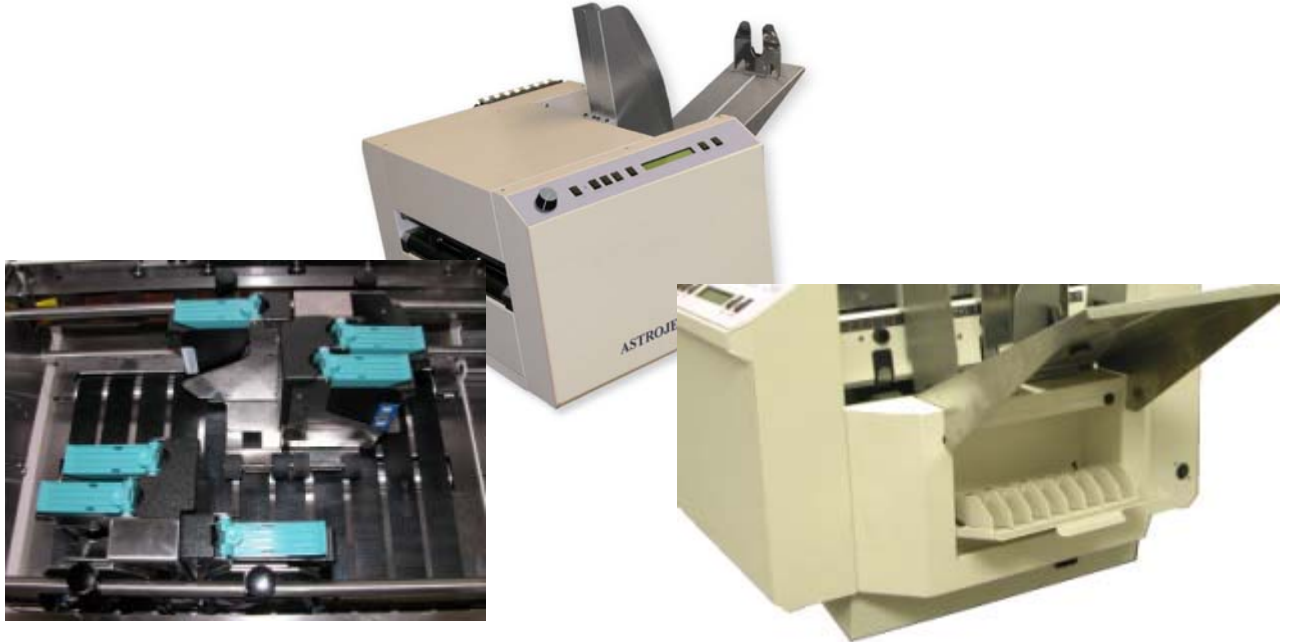

Ihr Spezialist für
EDV- u. Postbearbeitung!

WteC e.K.
Technik für die Formular- u. Postbearbeitung

ASTROJET™ 2600 PROFESSIONEL PRINTER

Spezifikationen

DRUCKVERFAHREN	Inkjet, 6 HP 51645A Patronen
LEISTUNG	Bis zu 26.000 Drucke/Stunde
ADRESSDRUCK	High Quality 600 x 600 dpi
DRUCKQUALITAET	Standard Quality 600 x 300 dpi
(Dots Per Inch)	Letter Quality 600 x 200 dpi
	Draft Quality 600 x 150 dpi
DRUCKBEREICH	72,6 mm x 431,8 mm
DRUCKRICHTUNG	Normal und Reverse
TINTENSTANDSKONTROLLE	Auf Display sichtbar
SCHRIFTEN	Alle TrueType Schriften (Verfügbarkeit im PC Voraussetzung)
PRINTS	Druckt Grafiken, Logos, und Barcodes
FORMATE	Länge 127,0 mm bis 431,8 mm
	Breite 76,2 mm bis 342,9 mm
MATERIAL DICKE	Bis zu 6,5 mm
KUVERTANLAGE	Bis zu 600 Kuverts, permanentes nachfüllen möglich
MEMORY	12 MB
PRINT COLORS	Standard und Versatile Schwarz, Rot, Bau, Grün and Gelb
TINTE	Hewlett Packard
SOFTWARE	Windows™ Printer Drivers für alle Windows™ – Betriebssysteme
DIAGNOSTIK	Resident in Firmware
FIRMWARE UPDATE	Flash PROM update
PC INTERFACE	Centronics Parallel
ZAEHLER	Vom Bediener rückstellbarer Auflagenzähler und unlöschbarer Totalzähler.
EMPFOHLENER EINSATZ	Total 24 Mio. Drucke oder 400.000 pro Monat
ABMESSUNGEN	58,4 cm Höhe x 71,1 cm Länge x 55,9 cm Breite
GEWICHT	36,4 KG
ELEKTRISCHE ANSCHLUESSE	220/240VAC, 50/60 Hz
ZUSATZAUSRUESTUNG	Transportband, FlexMail-Software

Änderung der Spezifikationen bleiben vorbehalten.

WTEC e.K., Zum Welschenacker 2, 56414 Wallmerod
Telefonische Hotline (01802) 621 75 01* Pro Telefonat nur 6 Cent!
Telefon (06435) 54 82 - 0 Telefax (06435) 54 82 - 20
Email: info@wtec-germany.de, Internet: www.wtec-germany.de
- Ihre Astrojet & Hefter-Systemform Werksvertretung -